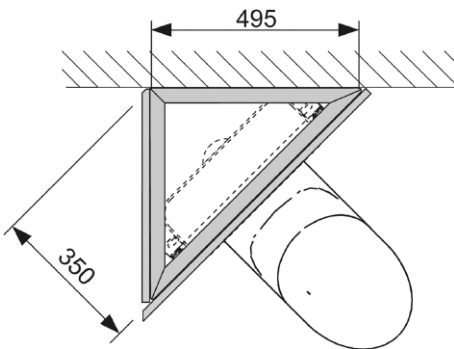

TECEprofil modulfeste for hjørnemontasje

Produktbeskrivelse

For montering av TECEprofil innbygningssystemer med 45° vinkel.
Bare en side festes i vegg.

Mål (mm)

Leveranseomfang

- Stativ med justerbar høyde.
- Vinklede veggskinner for feste.